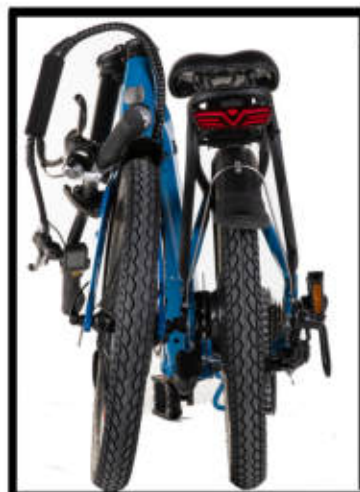

3 Couches de peinture.

CARACTÉRISTIQUES

CADRE

CADRE Aluminium 6061 tube hydroformes à épaisseur variable, intégration exclusive pour batterie.
Barre basse pliable

COULEUR Blue Blanc Cassé

GRANDEUR (35cm) 14 inch

FOURCHE Suspension Aluminium

TRANSMISSION

LEVIER DE VITESSE Shimano TX50

DÉRAILLEUR Shimano Tourney

PÉDALIER Prowheel 52 d

CHAÎNE KMC

CASSETTE Shimano 11-28t

COMPOSANTE

GUIDON Promax Aluminium

POGNÉE Ergonomique

POTENCE Promax Aluminium Ajustable

TIGE DE SELLE Aluminium 28.6 Ajustable

SELLE Velo Confort

LEVIER DE FREIN Tecktro avec coupe moteur

FREIN Tecktro Mec

DISQUE Tektro

PÉDALE Wellgo Pliable

ROUE

JANTE Double paroi en aluminium et paroi latérale CNC

MOYEU Modus

RAYON Acier Inoxydable | 13G/AV 12G/AR

PNEU Kenda 20' x 2.125

ACCESSOIRE

LUMIÈRES LED Alimentée par la batterie du vélo accentuée au freinage

GARDE-BOUE Avant arrières en Thermoplastic

BÉQUILLE de Stationnement réglable et pliable

PORTE-BAGAGES Robuste en Aluminium

48lbs

Garantie à vie sur le cadre.

2 ANS GARANTIE KILOMÉTRAGE
ILLIMITÉ

sur toutes les autres pièces

(incluant moteur et composants électriques)